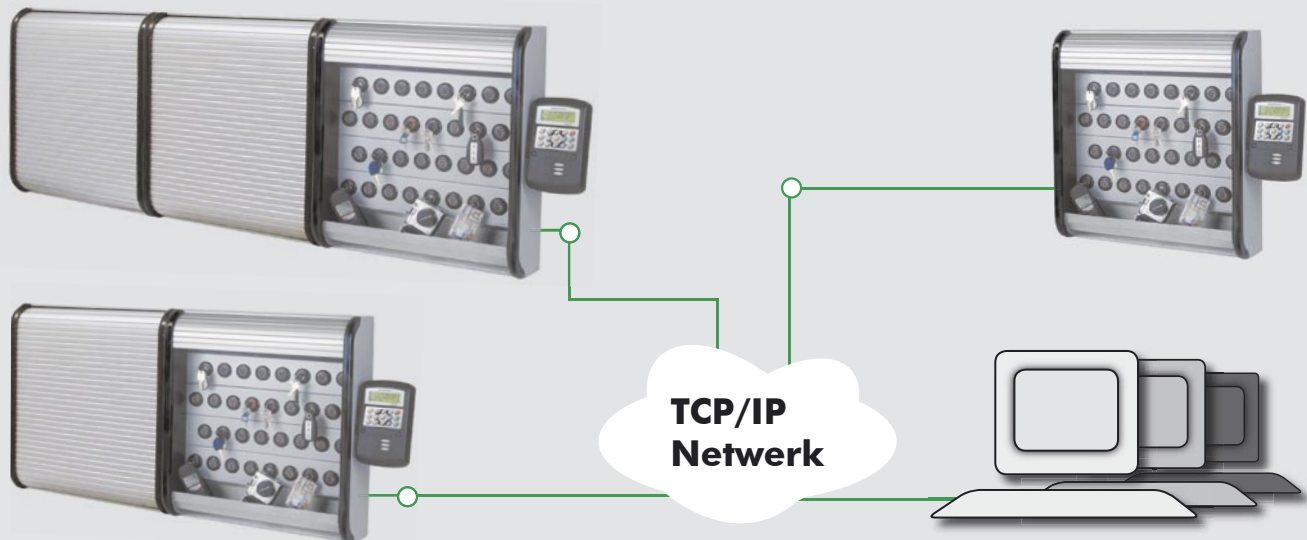

Gebruikersidentificatie

- Gebruik makend van contactloze 'proximity' kaarten.
- Verkrijgbaar met grote verscheidenheid van ondersteunende kaart-technologieën.

“Kosten heb ik kunnen besparen door het reduceren van extra te huren voertuigen. Nu weet ik precies wie welk voertuig heeft.”

Wagenparkbeheerder van het hoofdbureau van de politie

“Het rolluik bespaart ruimte in vergelijking met de normale sleutel kabinetten. We konden tevens het proxSafe systeem integreren in onze eigen administratie software.”

Verdere producten van dezelfde familie

Het modulaire concept van het proxSafe systeem betekent dat de onderdelen zo opgebouwd kunnen worden dat ze 1 tot duizend sleutels kunnen beheeren.

proxSafe Solo is een elektronisch gecontroleerde sleutelkast voor gebruik in onbeveiligde gebieden. Voor toepassingen waarbij zich een groot aantal