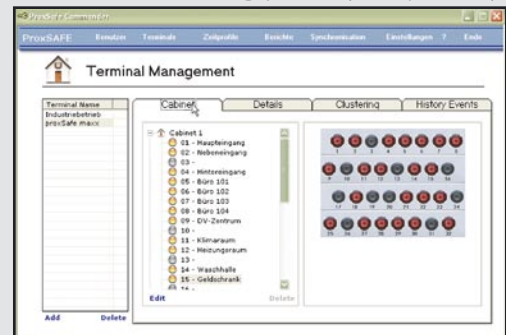

Een telecommunicatie provider

Eenvoudige netwerk integratie

Het systeem kan gekoppeld worden aan PC's, netwerken (LAN, WAN, VPN) of zelfs toegangscontrole systemen. Het open 'deBUS' communicatie protocol staat directe integratie met andere systemen toe. De proxSafe commander software ondersteunt ook een open database, die een ander niveau van systeem integratie verschaft.